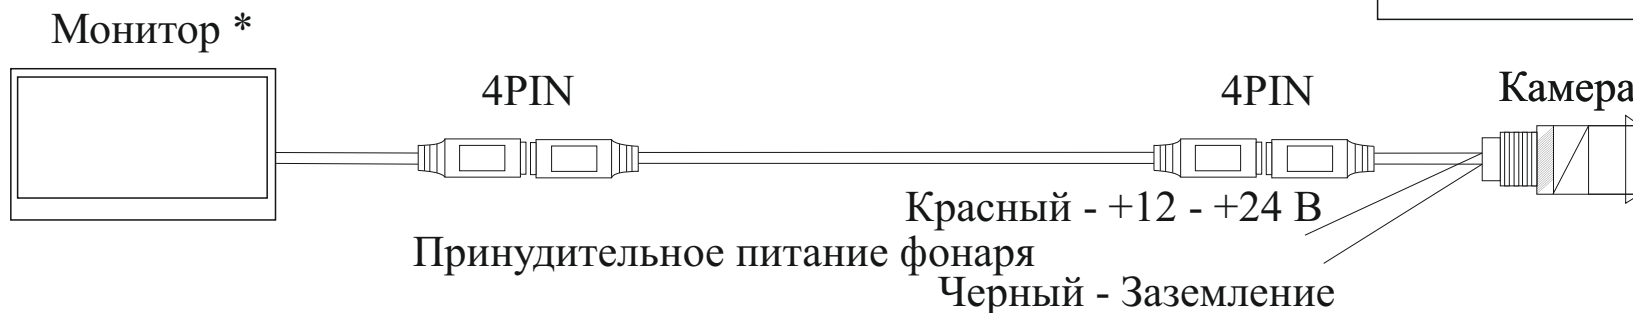

# LED фонарь со встроенной камерой AVS500CPR

Страна-производитель: Китай  
Изготовитель: AVIS ELECTRONICS  
OVERSEAS LIMITED  
Юридический адрес изготовителя: 506-507A,  
HuiGu ChuangXin Technology park, JingBei  
road, Shiyan town ,Baoan district, Shenzhen,  
Guangdong, China, 518108  
Импортер: ООО «Авис электроникс»  
Юридический адрес импортера: 125167,  
г. Москва, Планетная ул., д. 11, пом. 12/11 PM-2

## Схема подключения

## Технические характеристики камеры

|                          |               |
|--------------------------|---------------|
| Сенсор                   | AHD           |
| Разрешение матрицы       | 1305x977      |
| Разрешение               | 1000 ТВ-линий |
| Линза                    | 2,5 мм        |
| Минимальная освещённость | 0 Люкс        |
| ИК подсветка             | Нет           |
| Тип передачи изображения | Зеркальное    |
| Класс защиты             | IP69K         |
| Угол обзора              | 140°          |
| Питание                  | +12 - +24 В   |

## Характеристики фонаря

|                      |                |
|----------------------|----------------|
| Производитель диодов | Epistar        |
| Цветовая температура | 6000K          |
| Угол рассеивания     | 60°            |
| Мощность             | 24Вт (3Вт*8шт) |
| Световой поток       | 1800Lm         |
| Питание              | +12 - +24 В    |